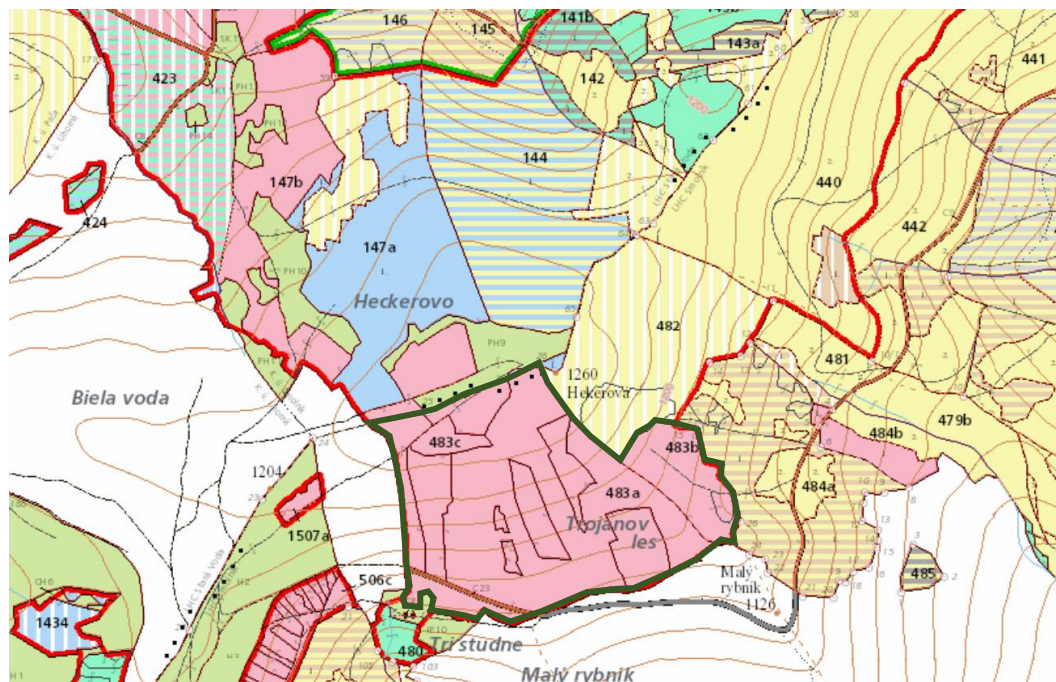

## Mapa vymedzenia územia s výskytom biotopu hlucháňa hôrneho v lokalite Trojanov les